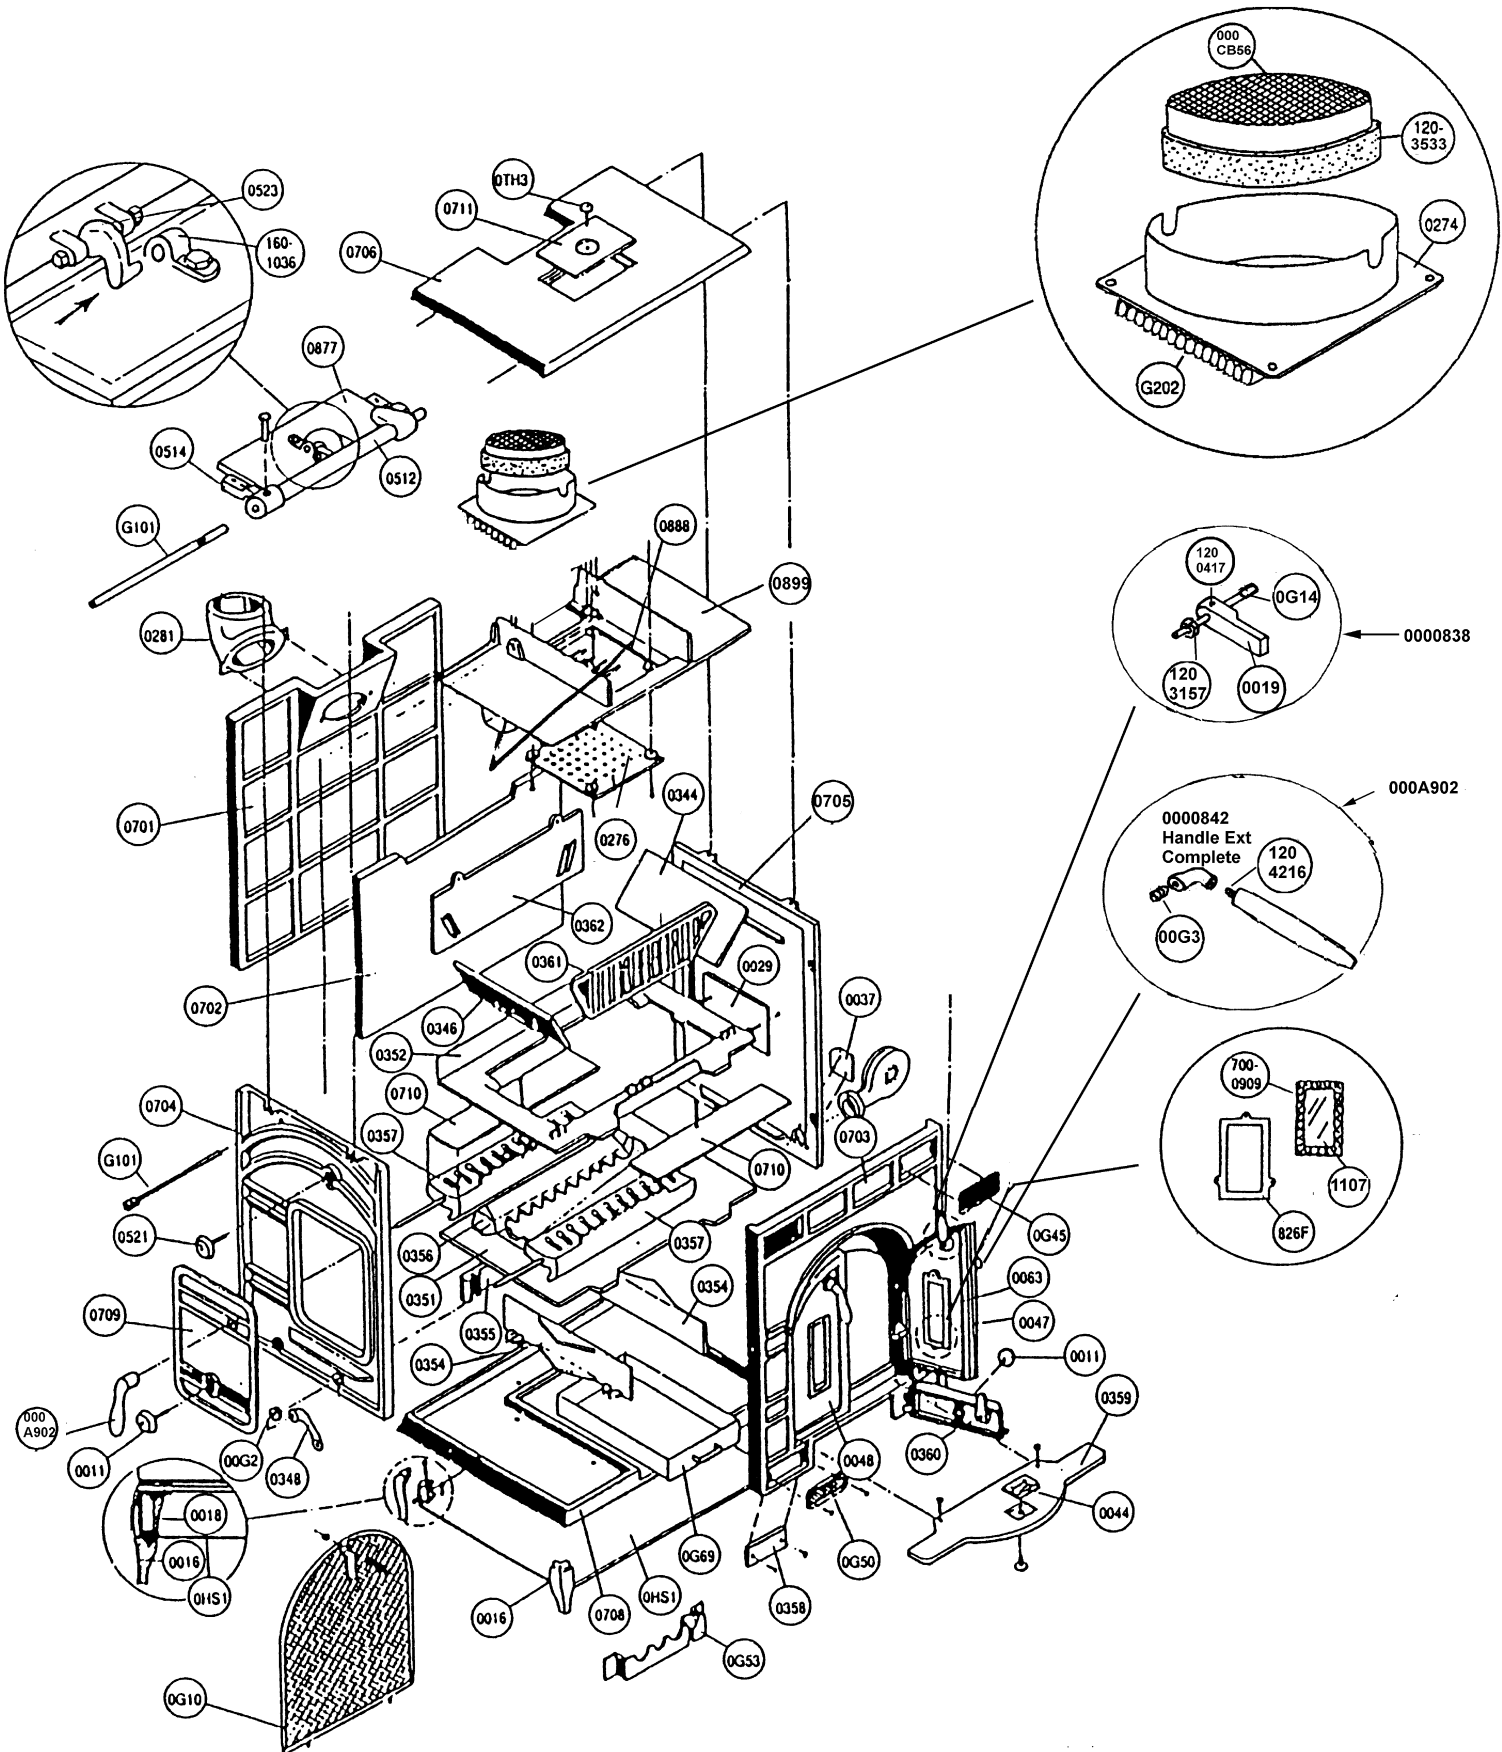

LARGE COVECTION MODELS # 264CCL

CAST PARTS

700-0360	ASH DOOR
700-0701	BACK
700-0276	BAFFLE
700-0890	BOTTOM-PARTITIONS INCLUDED
700-0877	BY-PASS GATE
700-0523	BY-PASS GATE CONNECTOR
700-512A	BY-PASS GATE CRANK
700-0514	BY-PASS GATE SIDE SUPPORT
700-0274	COMBUSTOR CHAMBER
700-0711	COOK TOP
000-0838	DOOR LATCH
700-0063	DOOR PANEL
700-0037	FAN PLATE*
700-0356	FIXED GRATE SECTION (13 3/4")
700-0281	FLUE COLLAR
700-0703	FRONT
700-0361	FRONT GRATE
000-703S	FRONT W/DOORS ASSEMBLY
700-0362	GRATE BACK
700-0352	GRATE FRAME
700-0359	HEARTH
700-0358	INLET PLATE
700-0702	INNER BACK
700-0351	INNER BOTTOM
700-0888	INNER TOP CHANNEL*
700-0889	INNER TOP*
1/28/99 - 700-0048	LEFT DOOR — NOT AVAILABLE —
700-0346	LEFT SIDE GRATE
700-0704	LEFT SIDE*
700-0016	LEG (1)
700-0SL6	LEG PKG. (4)
700-0355	REAR PARTITION
700-0047	RIGHT DOOR
700-0344	RIGHT SIDE GRATE
700-0705	RIGHT SIDE*
700-0357	ROCKER GRATE 12 1/2" Body
700-00G2	SHAKER GRATE CAP ASSEMBLY
700-0710	SHAKER GRATE COVER (11 3/8" long)

700-902A SIDE DOOR HANDLE

(SUBSTITUTE FOR 0271)

2/1/99

248
1020
000-0834 SHAKER GRATE TOOL
~~700-0709~~ SIDE DOOR*
700-0029 SIDE HALF WALL
700-0354 SIDE PARTITION
700-0275 STRAINER
700-0706 TOP

NON-CAST PARTS

RIGHT SIDE DOOR LOADER PARTS

700-0904 INNER TOP
700-0903 INNER TOP CHANNEL
700-0713 LEFT SIDE
700-0714 RIGHT SIDE
700-0715 RIGHT SIDE DOOR
000-714S RIGHT SIDE W/DOOR ASSEMBLY
700-0717 ROCKER GRATE

HARDWARE, GASKETS, & ACCESSORIES